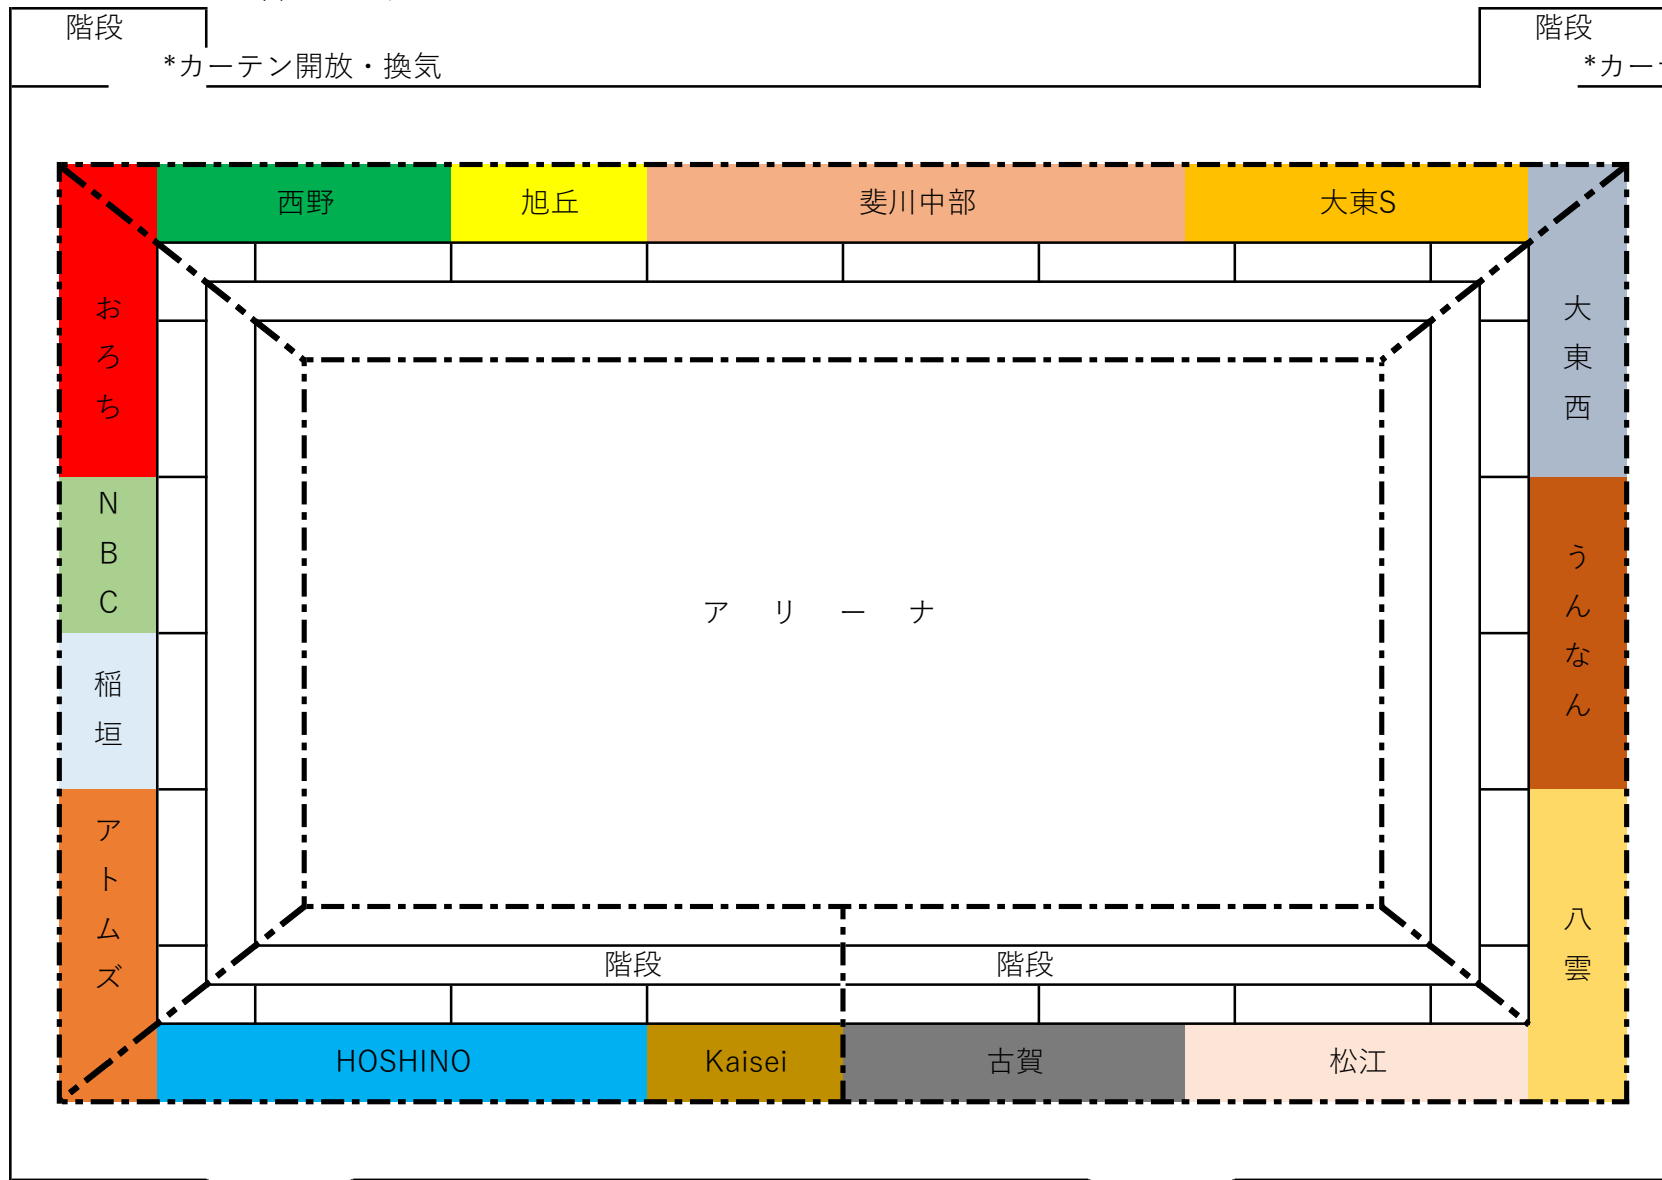

# メインアリーナ応援席

\*観客席後ろのランニングコースはランニング禁止とします

選手はこの階段から

選手はこの階段から

↓ アリーナへ降りれます

↓ アリーナへ降りれます

\*カーテン開放・換気

\*カーテン開放・換気

窓は換気の為締切らない

窓は換気の為締切らない

出入口 \*常時開放

出入口 \*常時開放